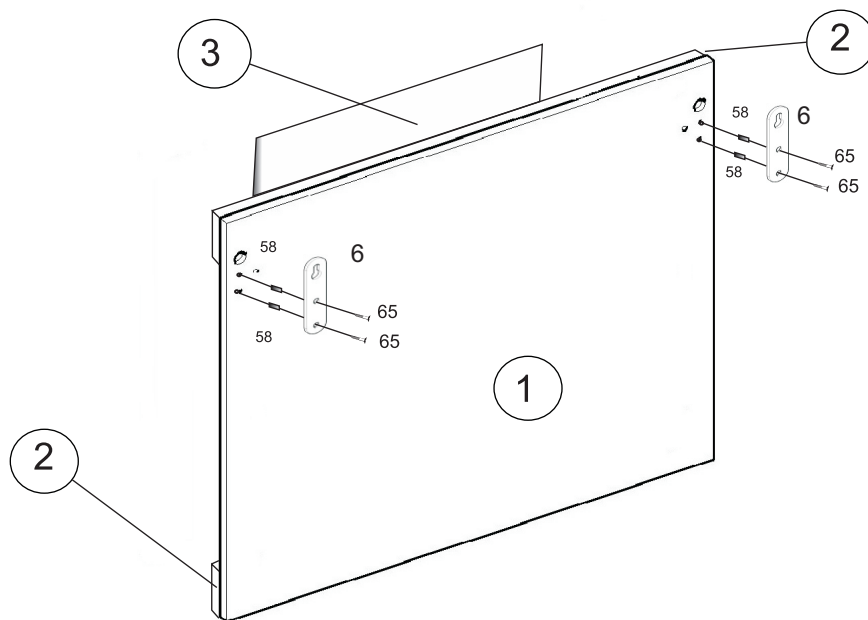

АЯ 46

426028, Россия, г. Ижевск,
ул. Пойма, 25, ООО "ГАЛЕОН".
тел. (3412) 50-59-32, 50-69-11
www.akvilon-izh.ru
info@akvilon-izh.ru

Азалия 4.2 Зеркало.

ГАБАРИТЫ:
Ширина - 800мм
Глубина - 900мм
Высота - 32мм

Перед началом сборки внимательно ознакомьтесь с инструкцией.

Сборочные элементы

№	И-е:	Р-р:	Кол-во:
1	Фронтальная	898x798	1
2	Накладка	80x800	2
3	Зеркало 4мм	730x790	1

Инструкция по сборке представляет собой логическую последовательность действий с помощью которой без труда можно собрать мебельное изделие в домашних условиях.