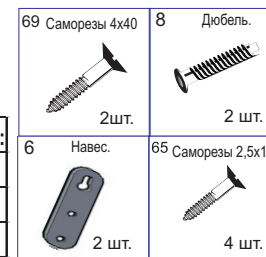

АЯ 46

426028, Россия, г. Ижевск,
ул. Пойма, 25, ООО "ГАЛЕОН".
тел. (3412) 50-59-32, 50-69-11
www.akvilon-izh.ru
info@akvilon-izh.ru

Азалия 4.2 Зеркало.

ГАБАРИТЫ:
Ширина - 800мм
Глубина - 900мм
Высота - 32мм

Перед началом сборки внимательно ознакомьтесь с инструкцией.

Сборочные элементы

№	И-е:	Р-р:	Кол-во:
1	Фронтальная	898x798	1
2	Накладка	80x800	2
3	Зеркало 4мм	730x790	1

Инструкция по сборке представляет собой логическую последовательность действий с помощью которой без труда можно собрать мебельное изделие в домашних условиях.