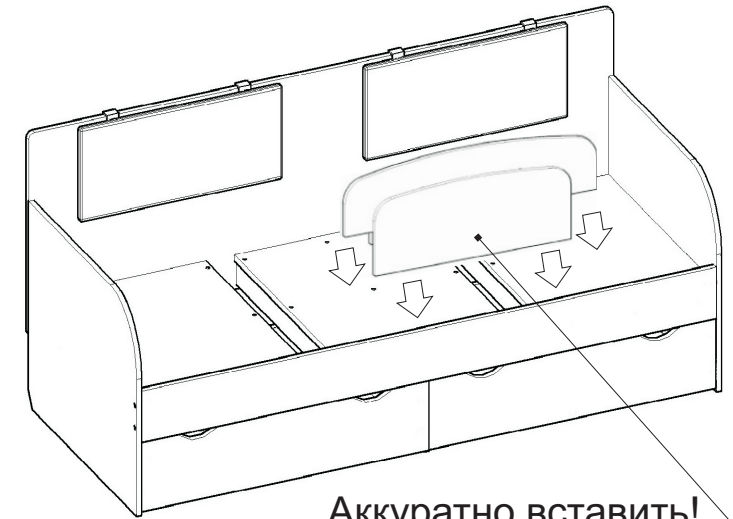

Аккуратно вставить!

Сборочные элементы

№	И-ие:	Р-р:	Кол-во:	87	Ключ	69	Винт-M6x40
1	Фронтальная-1	900x230	1		1 шт.		4 шт.
2	Фронтальная-2	700x280	1				
3	Фронтальная-3	700x180	1