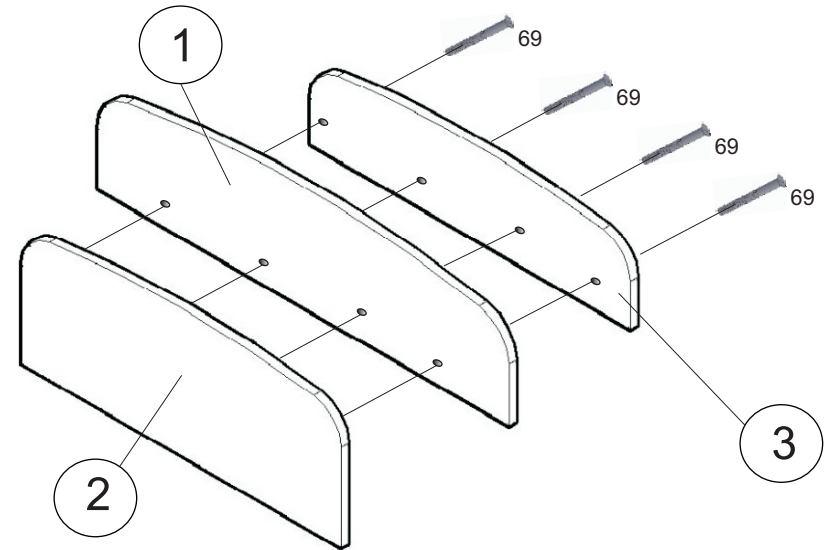

Аккуратно вставить!

Сборочные элементы

№	И-ие:	Р-р:	Кол-во:	87	Ключ	69	Винт-M6x40
1	Фронтальная-1	900x230	1		1 шт.		4 шт.
2	Фронтальная-2	700x280	1				
3	Фронтальная-3	700x180	1