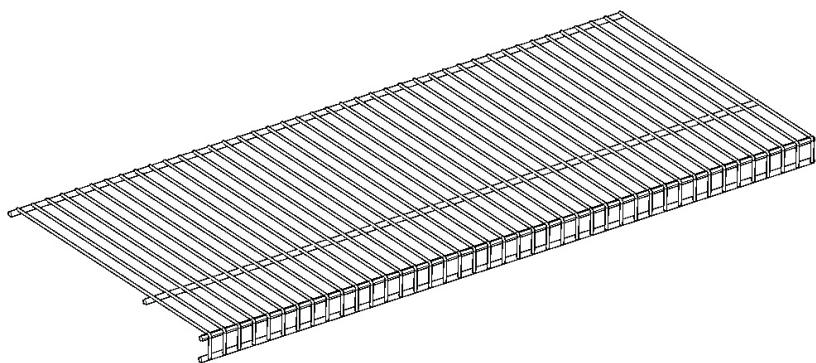

426028, Россия, г. Ижевск,
ул. Пойма, 25, ООО "ГАЛЕОН"
тел. (3412) 50-59-32, 50-69-11
www.akvilon-izh.ru
info@akvilon-izh.ru

Эльза-8

полка сетчатая
индекс: ПЭ 06.01.10

ГАБАРИТЫ:

Ширина - 500/600/800мм
Глубина - 300мм